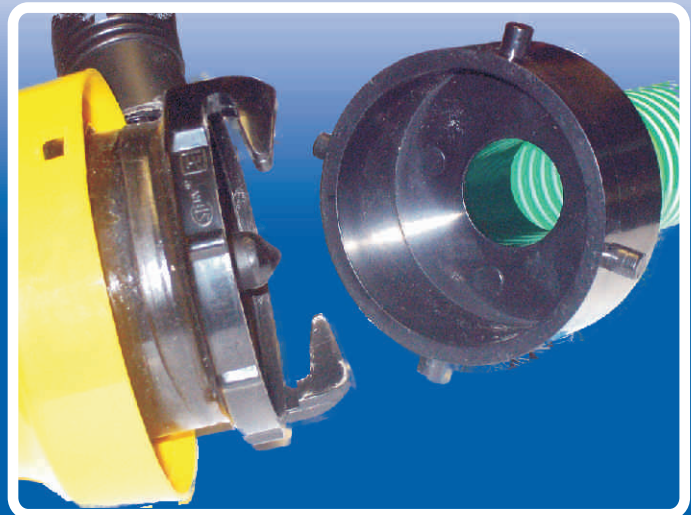

## Abwasser - und Fäkalpumpe für Wohnmobile und Reisebusse

Adapter Thedford

Schlauch-Adapter 40 mm

Klarsichteinlage

Verschraubung

Lieferbar in 3 verschiedenen Ausführungen:

- mit 10,5 Meter Schlauch
- mit 14 Meter Schlauch, teilbar und mit einer Verschraubung
- mit 14 Meter Schlauch, teilbar und mit einer Klarsichtschlaucheinlage

- schnell montierbar und kleine Baugröße
- an 12 Volt oder 24 Volt betreibbar
- Pumphöhe bis 3 Meter möglich
- Schlauchlänge bis 50 Meter möglich
- passend zu System Valterra 3 Zoll, 4 Zapfen, 84mm
- mit Adaptern passend zu anderen Systemen