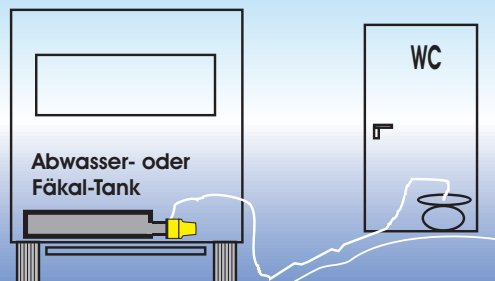

Pumpmax®

ELEKTRO sellmaier

Königstraße 23-24 D-89407 Dillingen/Donau
Telefon + 49 (0) 90 71/4075 Fax + 49 (0) 90 71/4076
email: info@hubimax.de Internet: www.hubimax.de

Abwasser- und Fäkalpumpe für Wohnmobile und Reisebusse

Pumpmax 12 und 24 Volt Gleichspannung
max 10 Amp.

Pumpmax Förderleistung bei 2-3 m Höhe
7.500 Ltr./Std. $\hat{=}$ max. 125 Ltr./Min.

Pumpmax Anschluß passend für Bajonettverschluß
3 Zoll mit 4 Zapfen. Der Umbau bei
3 Zoll mit 2 Zapfen erfolgt mit unserem
Theford-Adapter Bestell-Nr.:
PUMP 8494004.

Pumpmax Die Entsorgung an Autobahn-WC's,
Campingplätzen, Tankstellen oder
öffentlichen Toiletten ist kein Problem.

Pumpmax Zur Reinigung kann Leitungswasser über
den Abflußschlauch in den Fäkal-Tank
gespült werden.

Pumpmax Der eingebaute Zerhacker bewältigt
sämtliche Toilettenpapierstärken
müheless.

Die Fäkal- und Abwasserpumpe mit
Zerhacker ist ein ideales Zubehör
für Wohnmobile und Reisebusse.